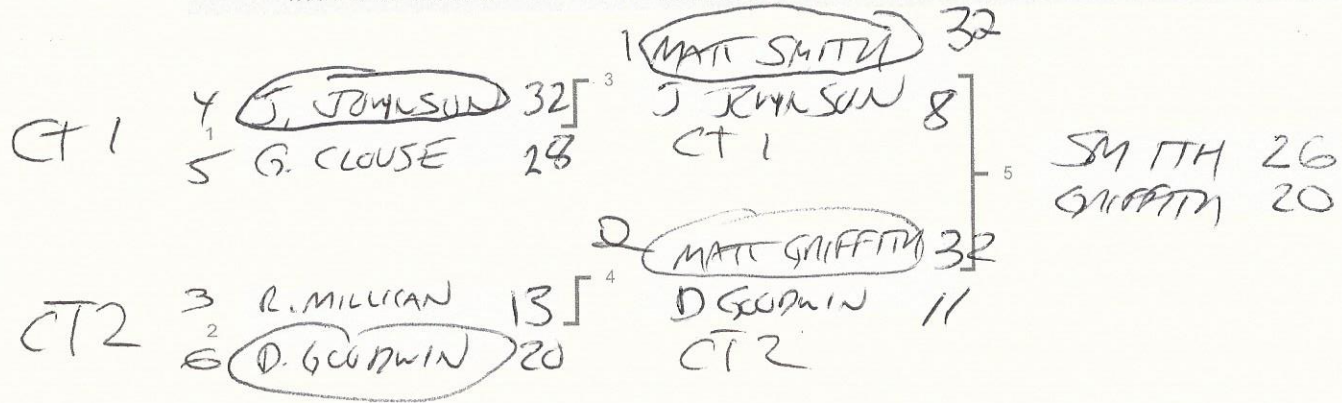

CHALLENGE!

2017 Missouri Open Pro

8:30 AM CT 1	9:45 AM CT 1	11:00 AM CT 2
<p>1 <u>2 Dylan Goodwin</u> 18</p> <p>3 Greg Adams 9</p>	<p>2 <u>1 Matt Smith</u> 32</p> <p>2 Dylan Goodwin 4</p>	<p>3 Greg Adams 3</p> <p>3 <u>1 Matt Smith</u> 32</p>
8:30 AM CT 1	9:45 AM CT 2	11:00 AM CT 1
<p>2 Jodi Adams 18</p> <p>1 <u>3 Jason Johnson</u> 31</p>	<p>2 <u>1 Matt Griffith</u> 32</p> <p>2 Jodi Adams 13</p>	<p>3 Jason Johnson 9</p> <p>3 <u>1 Matt Griffith</u> 32</p>
8:30 AM CT 2	9:45 AM CT 2	11:00 AM CT 1
<p>2 Deborah Millican 17</p> <p>1 <u>3 Ron Millican</u> 20</p>	<p>2 <u>1 Greg Clouse</u> 23</p> <p>2 Deborah Millican 12</p>	<p>3 <u>Ron Millican</u> 18</p> <p>3 <u>1 Greg Clouse</u> 12</p>

CHALLENGE!

2017 Missouri Open Pro

1:00 PM CT 1 & CT 2

Semifinals - 2:15 PM CT1/2

Final - 3: 30 PM CT 1

CHALLENGE!

2017 Missouri Open - Gold/Silver

8:30 AM CT 3		9:45 AM CT 4		11:00 AM CT 3	
1	2 Wanda Jackson	12	3	1 Justin Marciniak	11
	3 Bryce Millican	13		2 Wanda Jackson	12
2	4 Cade Millican	7	4	3 Bryce Millican	16
	1 Justin Marciniak	14		4 Cade Millican	9
5	4 Cade Millican	9	6	3 Bryce Millican	14
	2 Wanda Jackson	10		1 Justin Marciniak	16